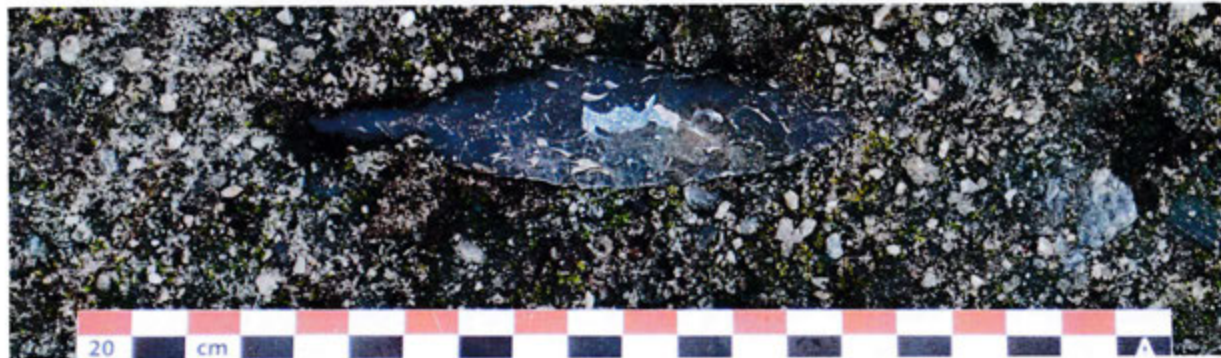

jeg bøyde meg ned, fikk jeg øye på noe halvveis stikkende opp av sanden. Gleden var stor da jeg plukket opp gjenstanden og oppdaget at det var en flintdolke! Dolken var av en type kalt lansettformet av type 1a, var rundt 10 cm lang og framstod som ubrukt. Flintdolker av denne typen ble produsert i Danmark for 4000 år siden (slutten av yngre steinalder) og eksportert til Jæren via Nord-Jylland (se for øvrig Arne Johan Nærøys artikkel om flintdolker i *Frå haug ok heidni* nr. 1, 2016, s. 8–11). I Danmark finnes de typisk som gravgaver, mens vi her til lands vanligvis finner slike dolker som såkalte løse funn. I kommunene på Jæren er det gjennom årenes løp funnet omtrent 400

flintdolker. De fleste av disse ble funnet i forbindelse med oppdyrking før 1950, noe som trolig skyldes at bøndene da var mer ute og gikk på markene i tiden før de store jordbruksmaskinene ble tatt i bruk.

Det er derfor ikke hverdagskost at vi i dag finner flintdolker og spesielt ikke slike fine dolker som den som ble funnet på Sømme. Dolken ser ikke ut til å ha vært brukt, og en kan derfor lure på hvorfor den var lagt ned. Dolken ble funnet i gamle strandmasser i en sone som har ligget i vannkanten i slutten av yngre steinalder. Kan den ha blitt lagt ned som offergave? Eller tilhører den en gravlegging som vi ikke lenger ser spor etter?

Flintdolken slik den ble funnet i felt. Foto: AM.

Hilde Fyllingen er arkeolog og tilsatt ved AM